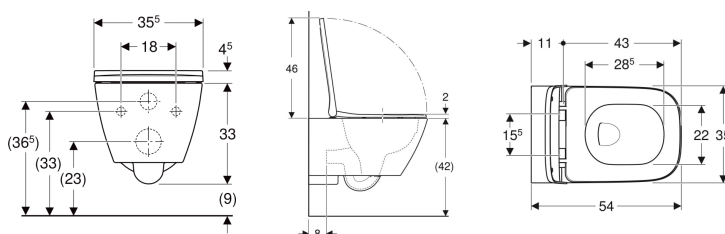

Set vas WC suspendat Geberit Smyle Square, formă închisă, Rimfree, cu capac WC, partea de deasupra suprapusă

Imagine exemplificativă

Domenii de utilizare

- Pentru rezervoare încastate
- Pentru sistem de spălare sub presiune

Caracteristici

- Suspendat
- WC cu spălare verticală
- Rimfree
- Fixare ușoară cu dispozitivul de fixare pe perete Geberit tip EFF3 pentru WC

- Tip 1, cantitate de umplere 6/5 l, conform EN 997
- Spală cu 4,5 l
- Formă închisă
- Fixare mascată
- Capac WC din Duroplast, antibacterian
- Capac de WC cu marginea suprapusă peste colac
- Design fin

Date tehnice

Material | Ceramică sanitară

Lista elementelor livrate

- Vas de ceramică WC
- Capac WC
- Material de fixare

Cod art.	Culoare / su prafață	B	H	T	Balamale Quick -Release	Funcție de înc etinire	Dispozitiv de fixare	Materialul ș a rrierei
500.683.00.2	Alb	35.5 cm	37.5 cm	54 cm	Da	Da	De sus	Alamă cromată